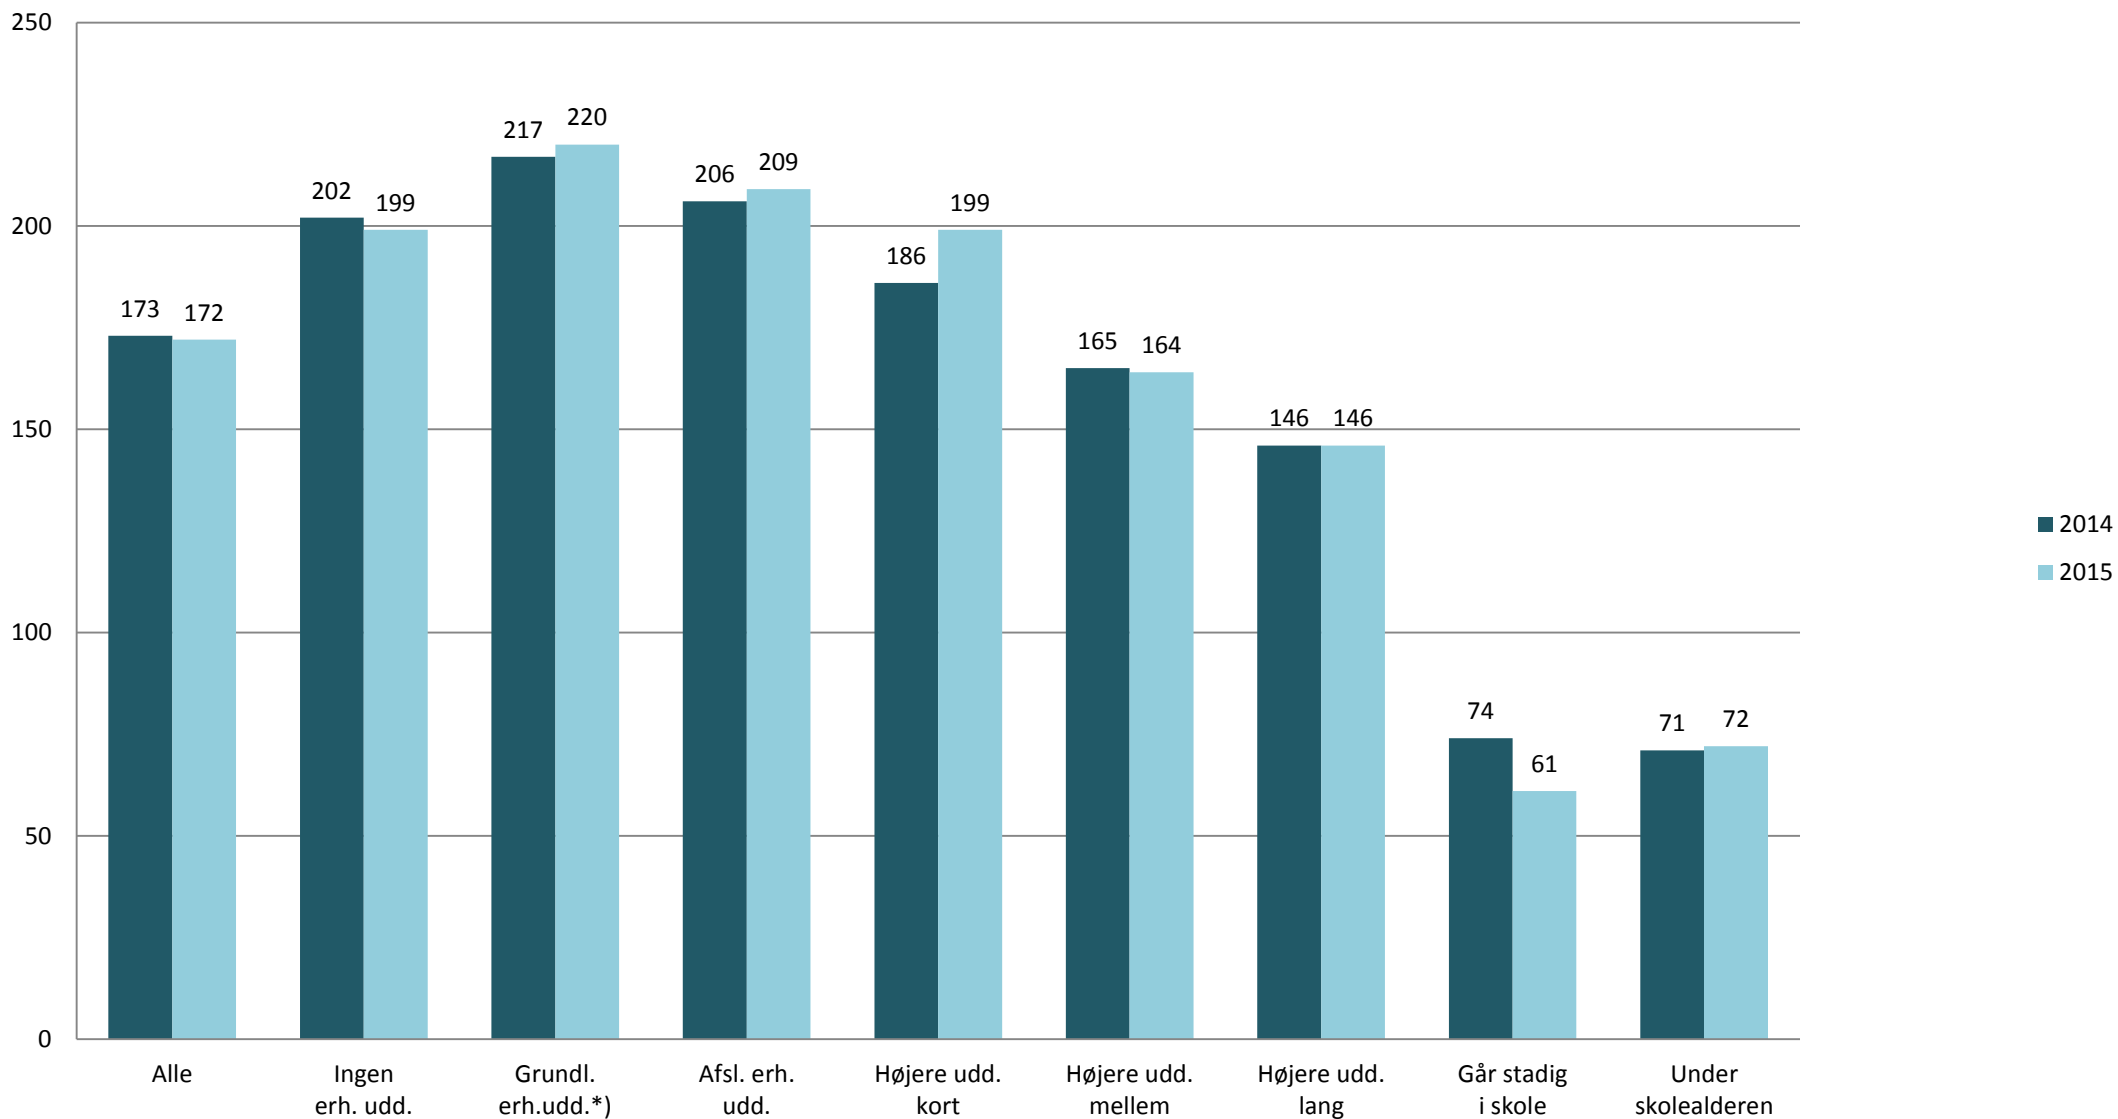

## Traditionel tv-sening: Gennemsnitligt dagligt tidsforbrug i minutter 2014-2015 og erhvervsuddannelse

Kilde: TNS Gallup/TV-Meter  
Data bearbejdet af Slots- og Kulturstyrelsen

Univers: Den danske befolkning i alderen 3 år og derover  
\*) NB! Lille stikprøve

## Traditionel tv-sening: Gennemsnitligt dagligt tidsforbrug i minutter 2014-2015 og erhvervsuddannelse

	Alle	Ingen erh. udd.	Grundl. erh.udd. *)	Afsl. erh. udd.	Højere udd. kort	Højere udd. mellem	Højere udd. lang	Går stadig i skole	Under skolealderen
2014	173	202	217	206	186	165	146	74	71
2015	172	199	220	209	199	164	146	61	72

*Kilde: TNS Gallup/TV-Meter*

*Data bearbejdet af Slots- og Kulturstyrelsen*

*Univers: Den danske befolkning i alderen 3 år og derover*

*\*) NB! Lille stikprøve*